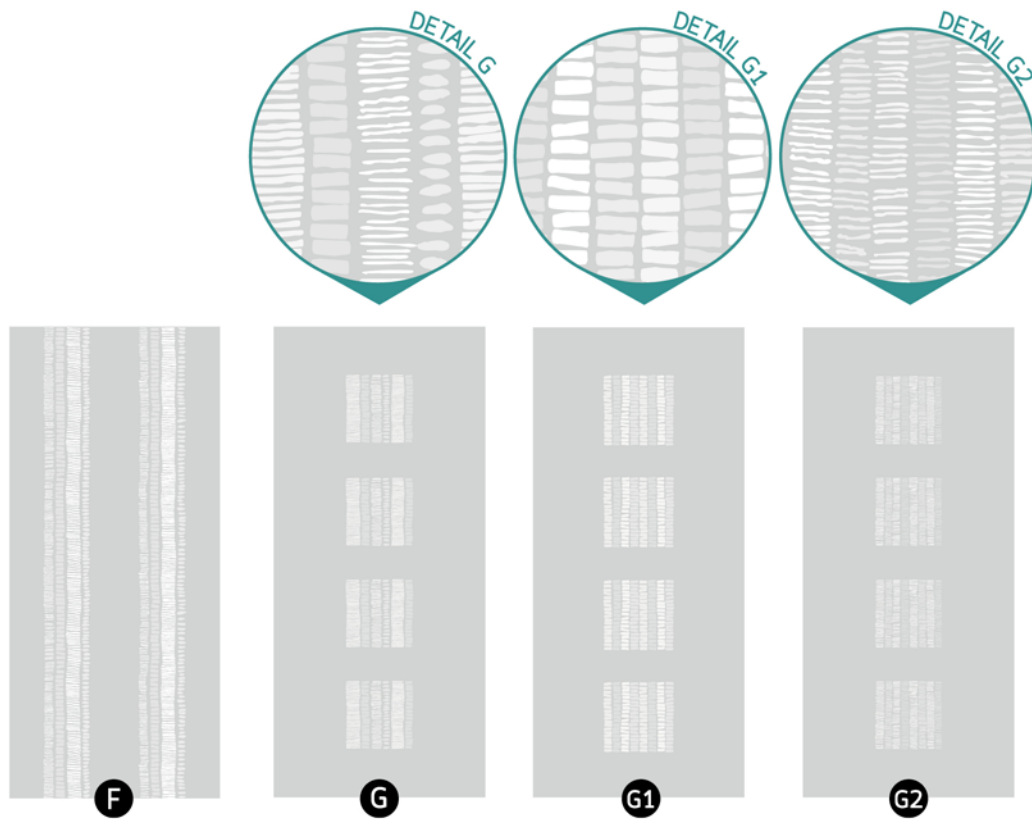

## Designmogelijkheden voor deuren

A

B

C

D

E

 Laat het motief 90° met de klok mee draaien.

**AGC GLASS EUROPE, EEN LEIDER IN VLAKGLAS**