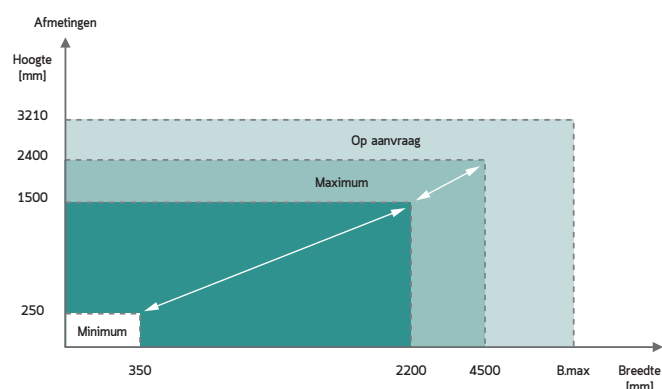

Erg duurzaam

- De kleur van het hoogwaardige email behoudt met de tijd zijn kleurvastheid dankzij de thermische behandeling van het glas, waardoor de afbeelding bestand is tegen vocht, slijtage en UV-straling

Gehard veiligheidsglas

- Uitstekende mechanische weerstand, voor een optimale bescherming van personen en eigendommen

Verwerkingsmogelijkheden

- Lamineren (veiligheid)
- Dubbele of driedubbele beglazing

Artlite Silkscreen wordt standaard geleverd conform thermisch gehard veiligheidsglas [EN 12150], maar desgewenst kan het ook geproduceerd worden in thermisch versterkt [EN 1863] of heat soaked thermisch gehard veiligheidsglas [EN 14179].

Artlite Silkscreen kan worden verwerkt in Thermobel isolerende beglazingen (waarbij het gehele jaar optimaal thermisch comfort wordt geleverd) of in Stratobel gelaagd veiligheidsglas.

Toepassingen

- Gevelontwerp: vliesgevels, structurele beglazing, balustrades, borstweringen, enz.
- Bescherming tegen de zon: externe zonneweringen, lamellen, glasdaken, enz.
- Interieur: scheidingswanden, wandbekleding, deuren, leuning, balustrades, vloeren, enz.
- Privacy (volledige of gedeeltelijke zeefdrukken)
- Stadsmeubilair enabri's (trein, tram, bus, enz.)

Beschikbaarheid

Artlite Silkscreen is verkrijgbaar op verschillende glastypes of glassubstraten en in dikten van 4 tot 19 mm.

AGC GLASS EUROPE, EEN LEIDER IN VLAKGLAS

AGC Glass Europe is de Europese tak van AGC, 's werelds grootste vlakglasproducent. Zijn baseline, Glass Unlimited, weerspiegelt zijn belangrijkste eigenschappen: innovatieve kracht in geavanceerde glastechnologieën, een wereldwijd commercieel netwerk en productie-eenheden van Spanje tot Rusland.