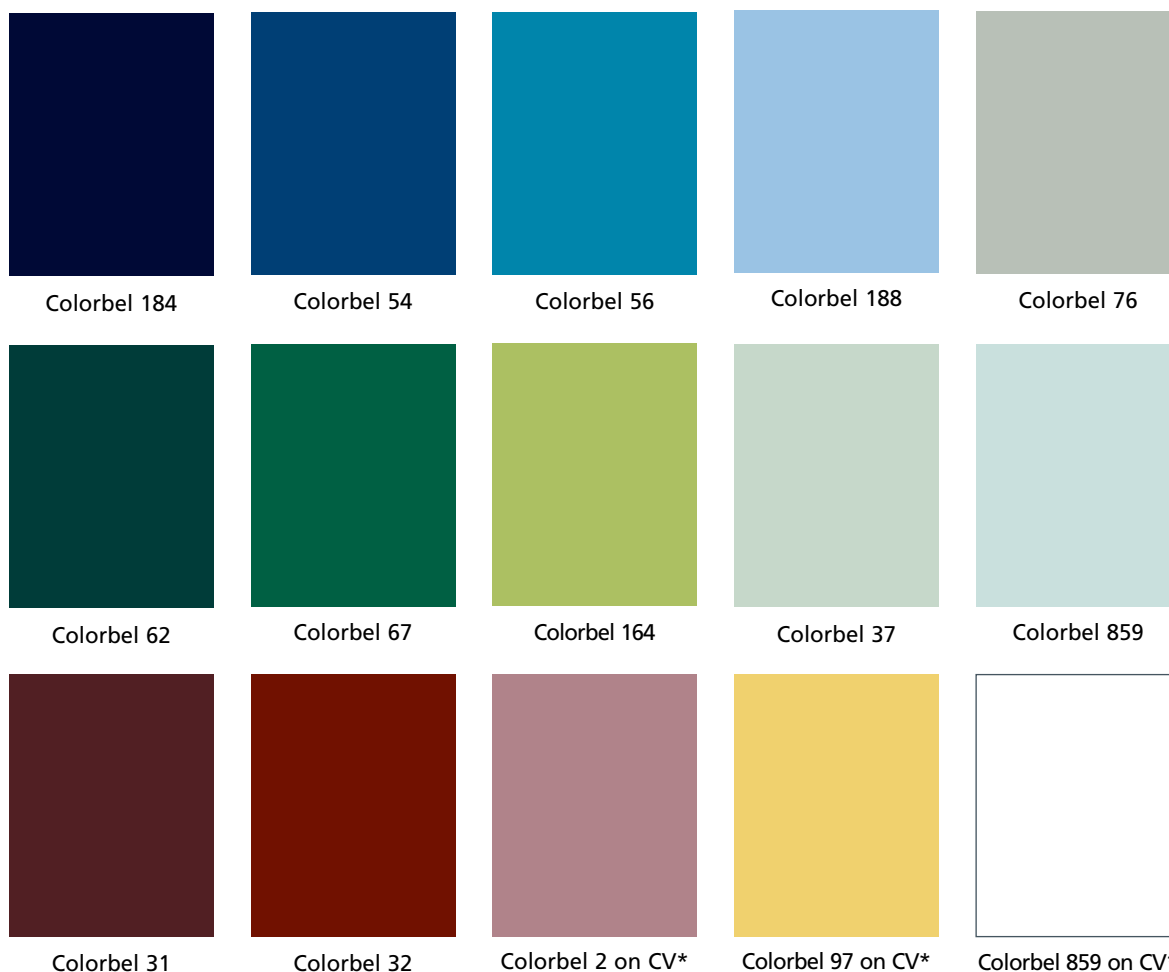

This standard colour palette offers the best delivery times and favorable pricing. In addition, customer specific colour possibilities are practically endless.

Some shades illustrated may not be representative of their true colour. AGC advises you to select your colour by referring to a **Colorbel** sample.

Colorbel prices vary depending on the glass colour, thickness and type. For more information, go to www.agc-yourglass.com

COLORBEL

on CV* = On Clearvision

FRANÇAIS

Colorbel est un verre clair ou coloré dont une des faces est recouverte d'un émail opaque vitrifié par traitement thermique. AGC a créé une vaste palette d'émaux alliant la résistance du verre à une diversité de coloris actuels des plus élaborés. Notre laboratoire de couleurs permet de développer toutes couleurs possibles avec des effets illimités. Les couleurs imprimées ci-contre représentent les teintes de **Colorbel** telles qu'appliquées sur un verre de 6 mm.