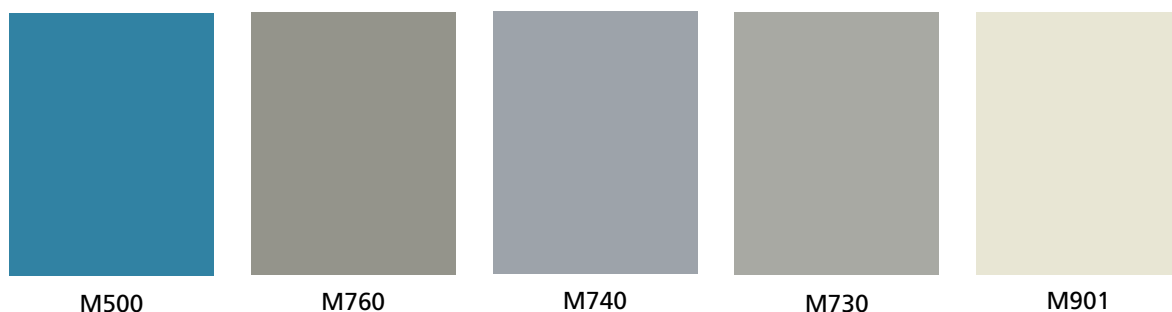

COLORBEL METALLIC

NEDERLANDS

Colorbel Metallic is een geharde, volvlak geëmailleerde beglazing met een moderne 'metallic look'. De kleuren ogen buitengewoon intens en sprankelend, en geven een stijlvolle uitstraling aan zowel gevels als interieur. Het is beschikbaar in vijf standaardkleuren. Voor buitentoepassingen wordt Colorbel Metallic voorzien van een extra beschermingslaag in email.

ENGLISH

A toughened full-surface silkscreen printed glass with a contemporary "metallic look". The colours are especially deep and sparkling from a distance, adding a dash of style to both façades and interior applications. It can be supplied in no less than 5 standard colours. For outdoor applications an extra enamel coating is applied to protect it from the elements.

FRANÇAIS

Colorbel Metallic est un verre trempé et émaillé en pleine surface. Tous les coloris ont un aspect métallique prononcé. Les couleurs paraissent profondes et étincelantes, surtout de loin, ajoutant une touche d'élégance aux façades. La gamme se compose de 5 coloris standard. Pour les applications d'extérieur, Colorbel Metallic est muni d'une couche de protection supplémentaire en email.

DEUTSCH

Eine neue Produktreihe, bei welcher die attraktive Optik von Gussgläsern mit den zahllosen Colorbel-farben zu einem neuen Produkt mit besonderer Optik vereint worden ist. Die dezent entspiegelte Reflektion von Colorbel Metallic rundet die Colorbel Palette mit ihren leuchtenden Farben und reflektierenden Varianten weiter ab.