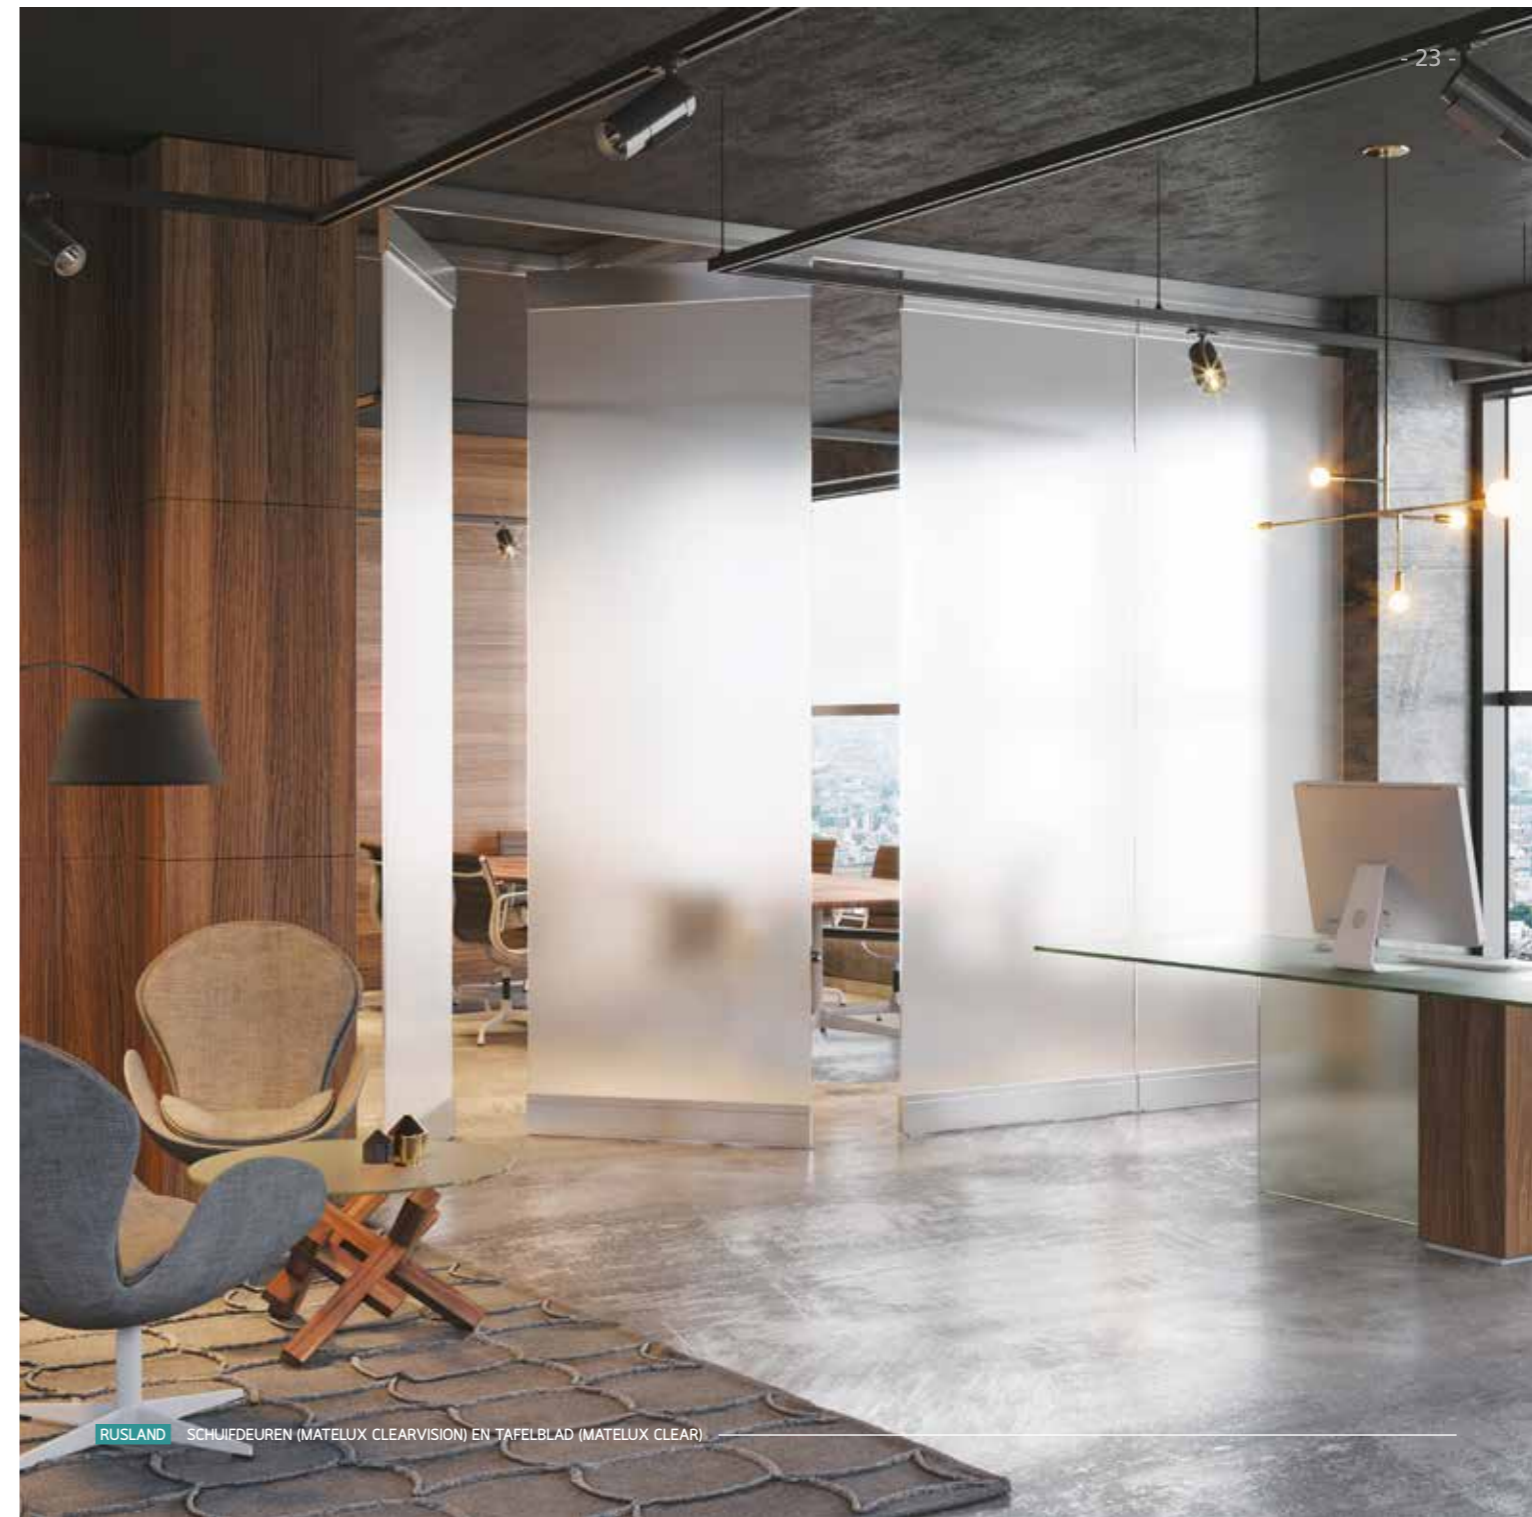

MATELUX

Met zijn hoogwaardige, gematteerde afwerking biedt Matelux een subtiel evenwicht tussen het binnenlaten van licht en het behoud van privacy. Matelux bestaat uit drie neutrale versies en drie gekleurde versies. Ook zijn er vier aanvullende opties verkrijgbaar: Matelux Light (licht doorschijnend), Matelux Double-sided (met een meer uitgesproken opaciteit), Matelux Anti-slip (anti-slipfunctie) en Matelux Stopsol Supersilver Clear (het ideale product om te combineren met Stopsol Supersilver Clearvision).

Matelux kan als gewoon floatglas worden verwerkt en is, dankzij de gladde gematteerde afwerking, het ideale materiaal voor eigentijdse architectuur.

RUSLAND SCHUIFDEUREN (MATELUX CLEARVISION) EN TAFELBLAD (MATELUX CLEAR)