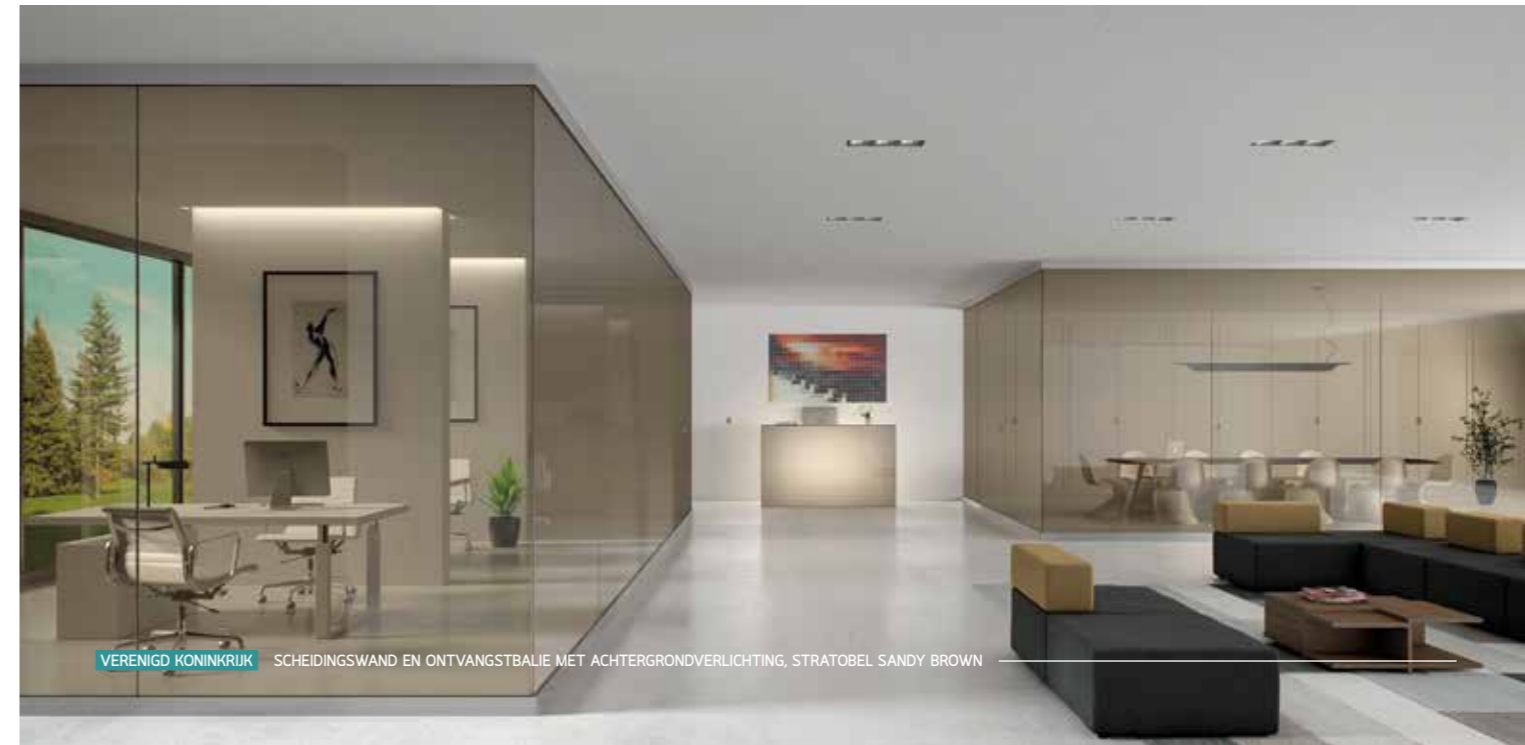

VERENIGD KONINKRIJK SCHEIDINGSWAND EN ONTVANGSTBALIE MET ACHTERGRONDVERLICHTING, STRATOBEL SANDY BROWN